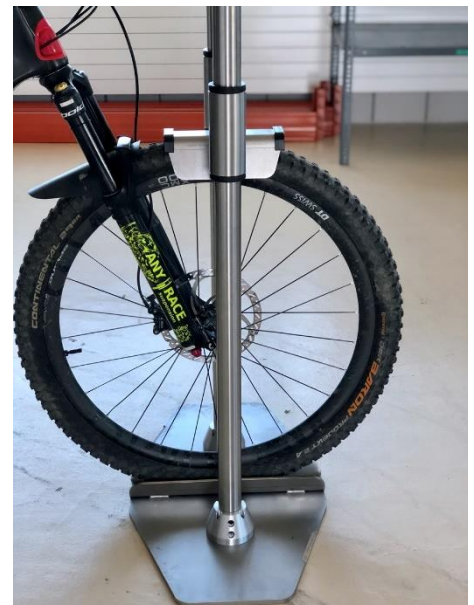

The Real Headlock

Das wackelige Einstellen des Fahrwerks an den Bikes gehört der Vergangenheit an.
Nun ist er da und käuflich!

Wir haben den berühmten **Setup-Bock** der seit Jahren bei Bold Cycles im Einsatz ist überarbeitet und „kauffreundlich“ gemacht. Er besteht nun hauptsächlich aus **massivem Inox**. An der oberen Klemme wurde nun ein Gabelschutz aus POM befestigt. Die Blende kann auf Wunsch mit Ihrem *Logo versehen werden.

Preis: 1430.00 sFr.

Abmessungen:

Höhe: 1208mm
Masse Sockel: 700 x 400mm
Gewicht: 40kg
Für Radgrößen: 16" - 29" und mehr ;o)
Reifenbreite: 2.2" - 3.0"

Producer:

Nimoulde AG
Alex Heiniger
Leimenstrasse 80
2575 Täuffelen
a_heiniger@nimoulde.ch
Tel.: 032 / 328 20 85