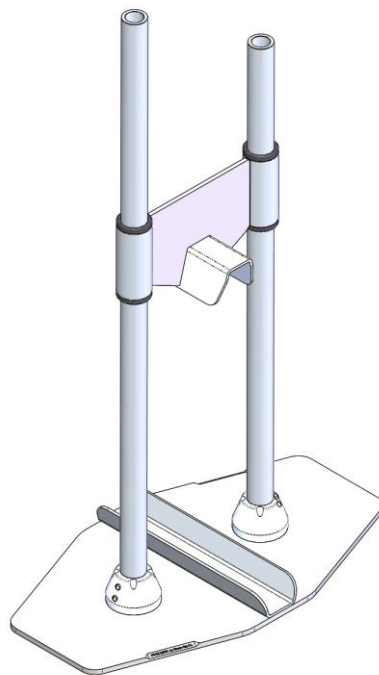

The Real Headlock

Das wackelige Einstellen des Fahrwerks an den Bikes gehört der Vergangenheit an.
Nun ist er da und käuflich!

Wir haben den berühmten **Setup-Bock** der seit Jahren bei Bold Cycles im Einsatz ist überarbeitet und „kauffreundlich“ gemacht. Er besteht nun hauptsächlich aus **massivem Inox**. An der oberen Klemme wurde nun ein Gabelschutz aus POM befestigt. Die Blende kann auf Wunsch mit Ihrem *Logo versehen werden.

Preis: 1430.00 sFr.

Abmessungen:

Höhe: 1208mm
Masse Sockel: 700 x 400mm
Gewicht: 40kg
Für Radgrößen: 16" - 29" und mehr ;o)
Reifenbreite: 2.2" - 3.0"

Producer:

Nimoulde AG
Alex Heiniger
Leimenstrasse 80
2575 Täuffelen
a_heiniger@nimoulde.ch
Tel.: 032 / 328 20 85