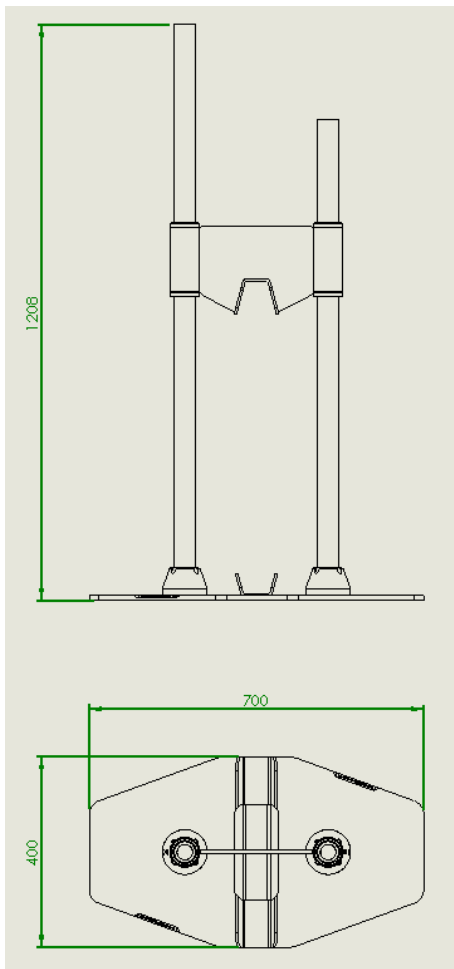

The Real Headlock

Das wackelige Einstellen des Fahrwerks an den Bikes gehört der Vergangenheit an.
Nun ist er da und käuflich!

Wir haben den berühmten **Setup-Bock** der seit Jahren bei Bold Cycles im Einsatz ist überarbeitet und „kauffreundlich“ gemacht. Er besteht nun hauptsächlich aus **massivem Inox**. An der oberen Klemme wurde nun ein Gabelschutz aus POM befestigt. Die Blende kann auf Wunsch mit Ihrem *Logo versehen werden.

Preis: 1430.00 sFr.

Abmessungen:

Höhe: 1208mm
Masse Sockel: 700 x 400mm
Gewicht: 40kg
Für Radgrößen: 16" - 29" und mehr ;o)
Reifenbreite: 2.2" - 3.0"

Producer:

Nimoulde AG
Alex Heiniger
Leimenstrasse 80
2575 Täuffelen
a_heiniger@nimoulde.ch
Tel.: 032 / 328 20 85